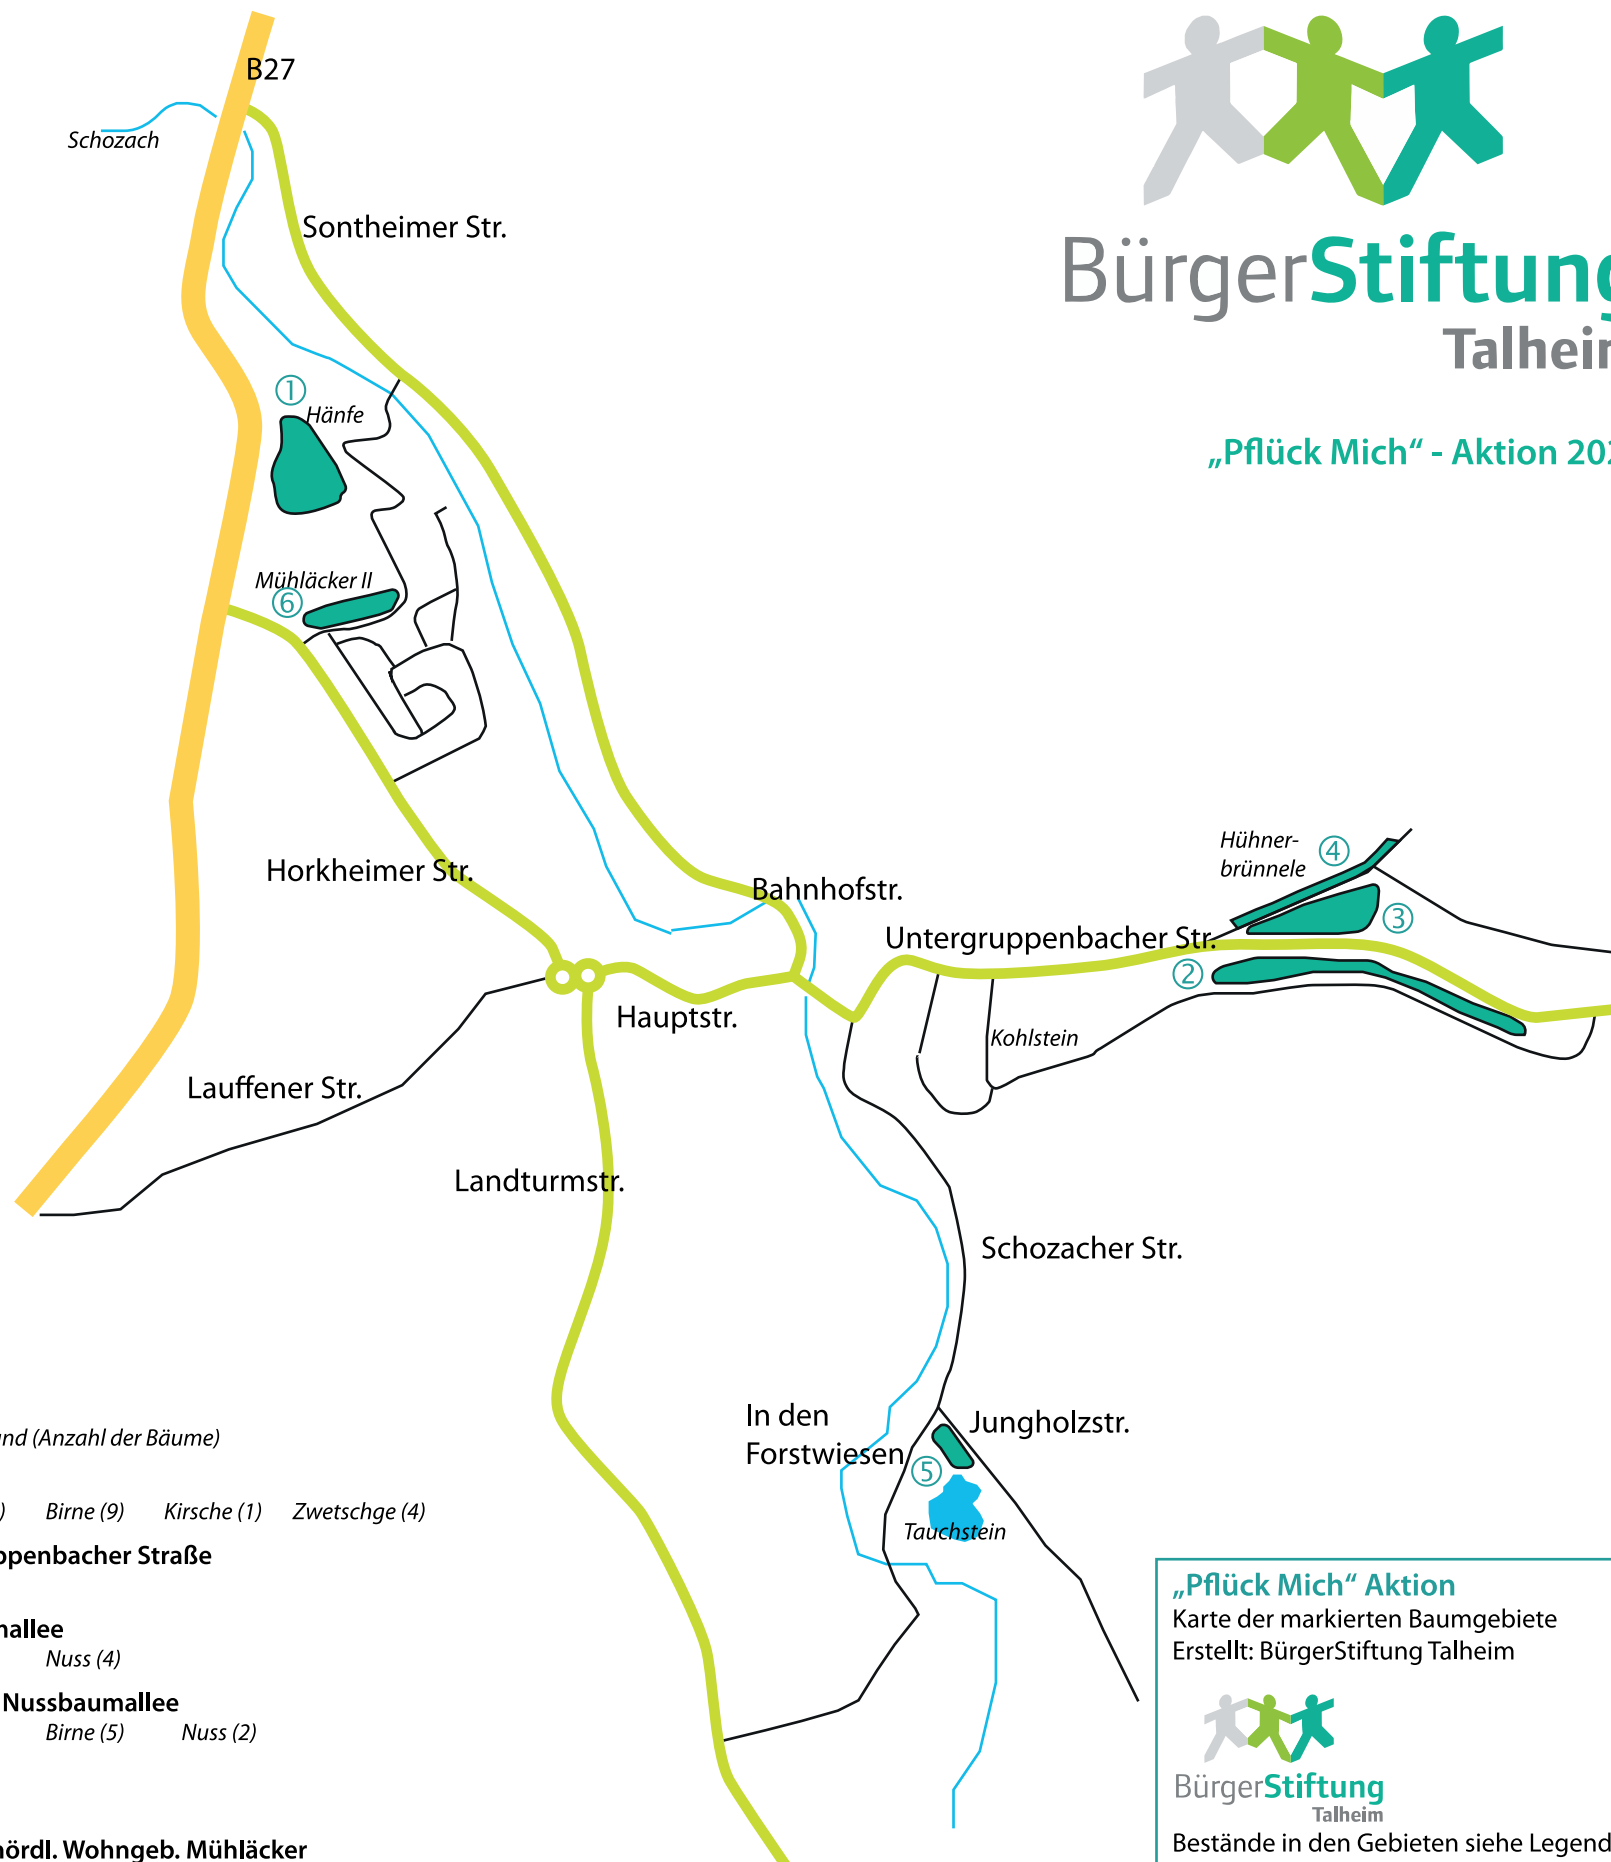

BürgerStiftung Talheim

„Pflück Mich“ - Aktion 2023

Gebiet Bestand (Anzahl der Bäume)

- ① **Hänfe**
Apfel (22) Birne (9) Kirsche (1) Zwetschge (4)
- ② **Untergruppenbacher Straße**
Apfel (8)
- ③ **Nussbaumallee**
Birne (2) Nuss (4)
- ④ **Wiese bei Nussbaumallee**
Apfel (1) Birne (5) Nuss (2)
- ⑤ **Jungholz**
Apfel (4)
- ⑥ **Feldweg nördl. Wohng. Mühläcker**
Nuss (3) Zwetschge (3)

„Pflück Mich“ Aktion

Karte der markierten Baumgebiete
Erstellt: BürgerStiftung Talheim

BürgerStiftung
Talheim

Bestände in den Gebieten siehe Legende
Stand 07/2023