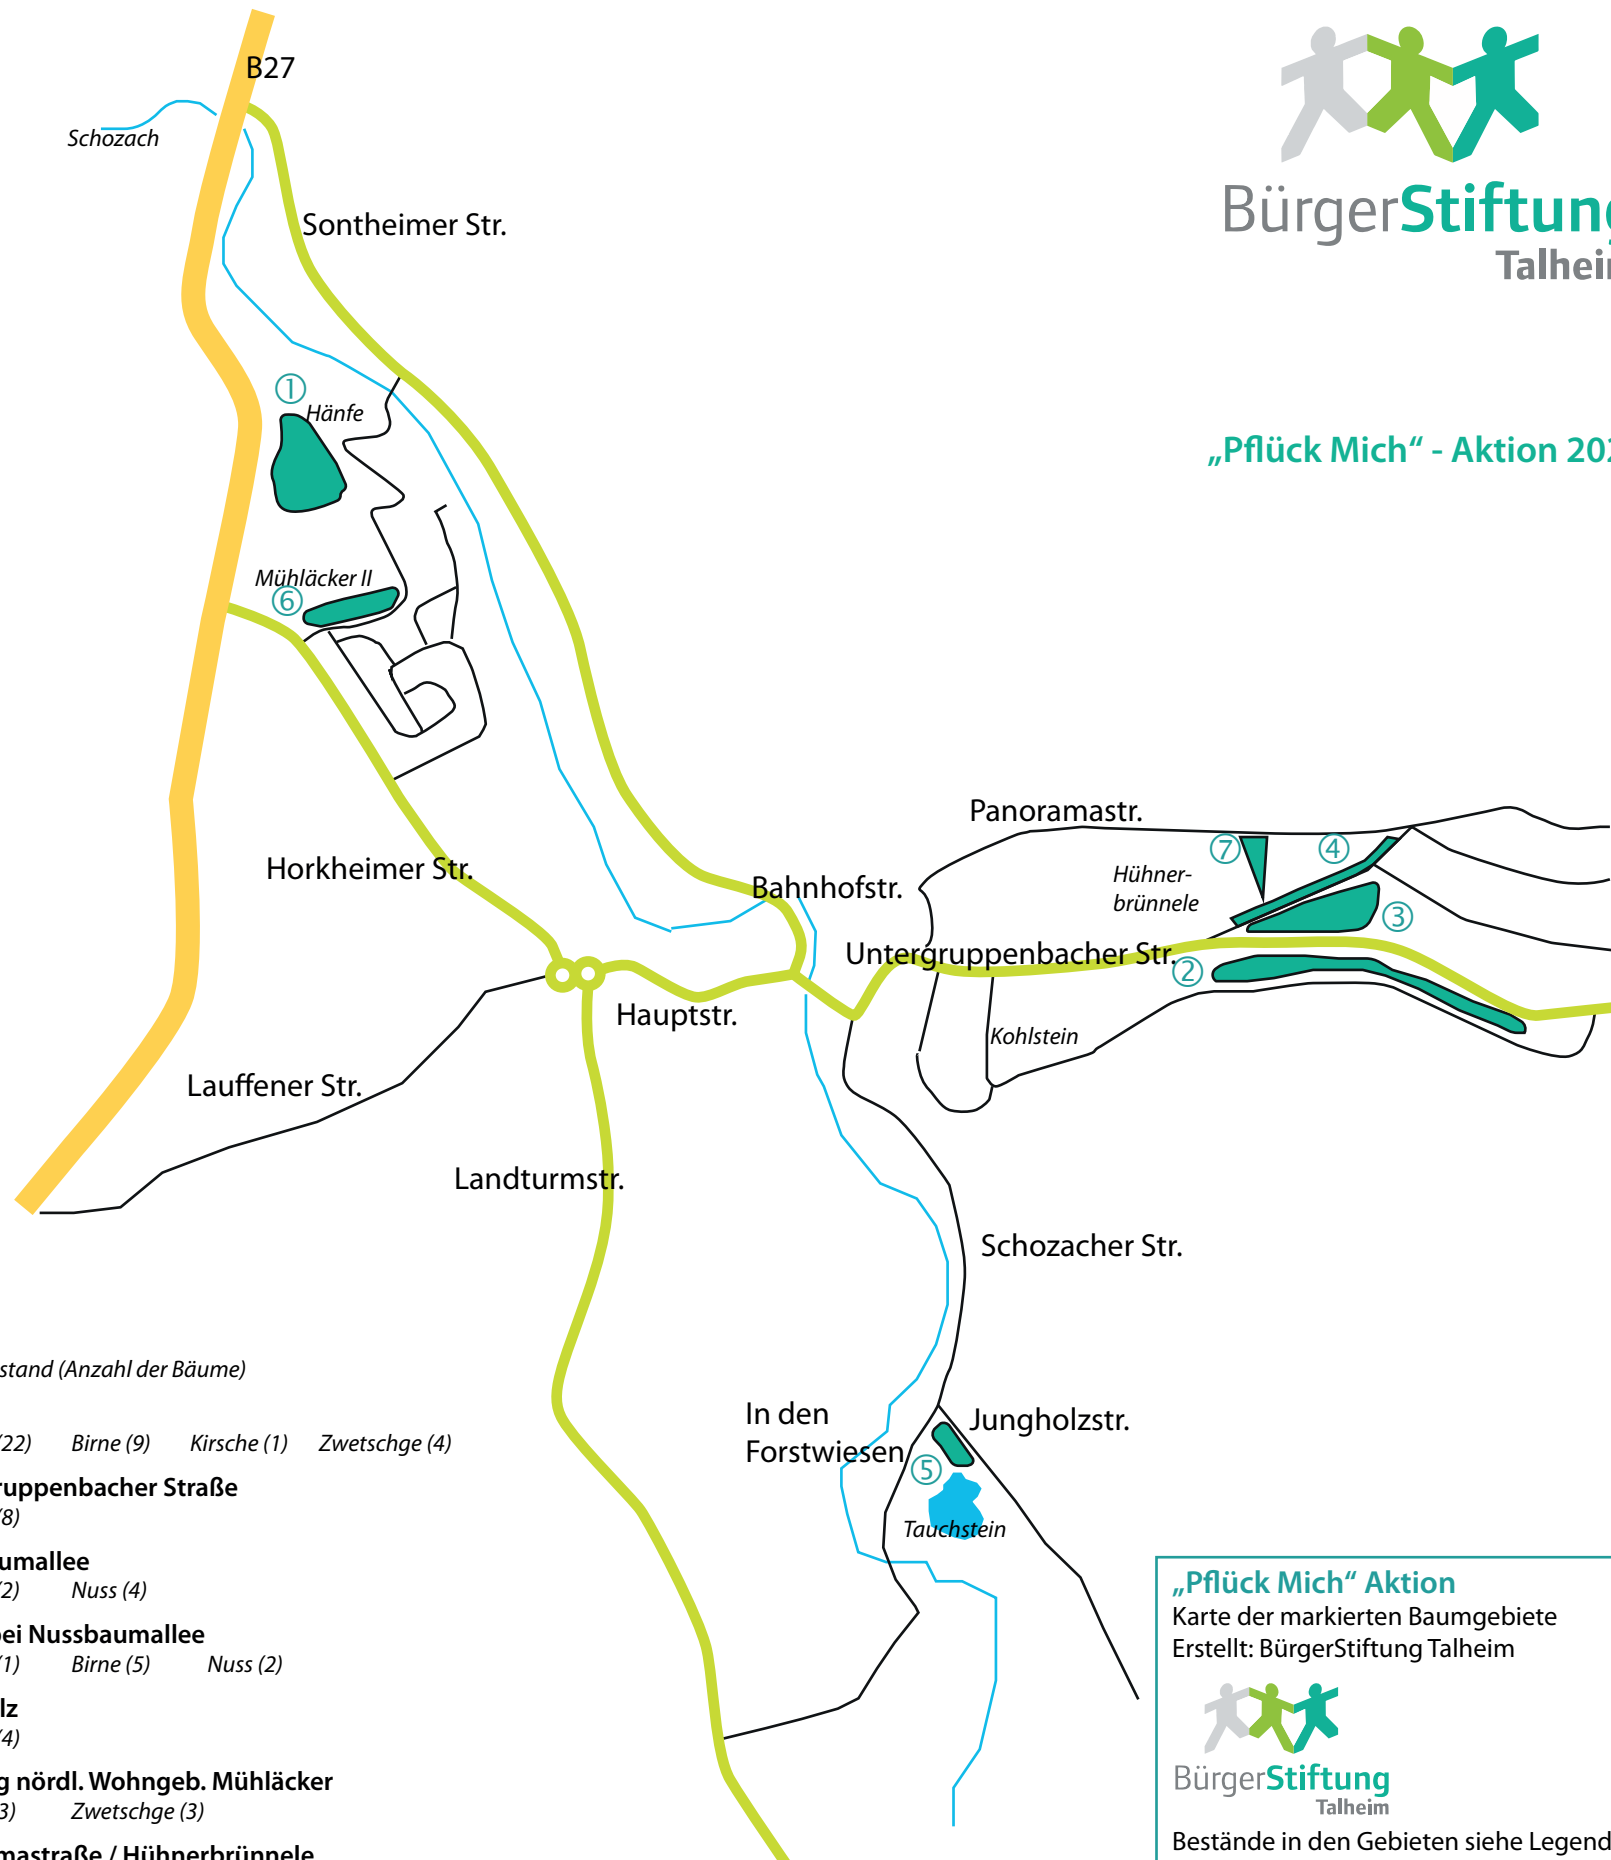

BürgerStiftung
Talheim

„Pflück Mich“ - Aktion 2023

„Pflück Mich“ Aktion

Karte der markierten Baumgebiete
Erstellt: BürgerStiftung Talheim

BürgerStiftung
Talheim

Bestände in den Gebieten siehe Legende
Stand 08/2023